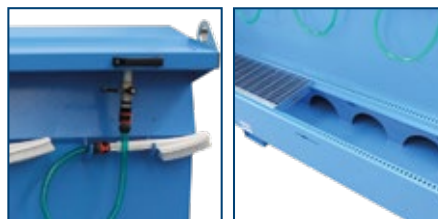

### BASIC MET VUILAFSCHEIDER

De X-Boot Basic met vuilafscheider is voorzien van 4 reinigingsborstels. De ingebouwde vuilafscheider verwijdert het vuil uit het water en verzameld dit in een compartiment zodat dit eenvoudig af te voeren is.

X-Boot basic met vuilafscheider				
Afmetingen	mm	L	B	H
		2020	770	1204
Gewicht	Kg	580		

Stekker	16A 230V
---------	----------